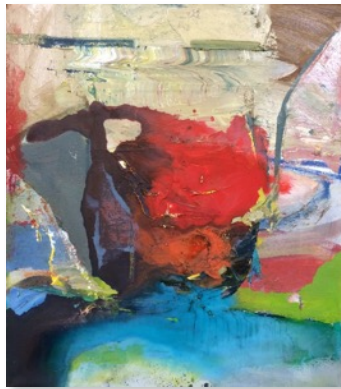

**MIREK KAUFMAN / POZOROVACÍ POLE /  
OBSERVATION FIELD / 2019 / GPN**

**ANOMÁLIE / 2018 - 2019**  
220 x 190 cm / akryl / olej / plátno

**ZOOM IN/OUT / 2018 - 2019**  
190 X 170 cm / akryl / olej / plátno

SCIENTIST / 2018 - 2019  
170 x 140 cm / akryl / olej / plátno

TRYCHTÝŘ / 2018 - 2019  
170 x 140 cm / akryl / olej / plátno

PUSTINA / 2018 - 2019  
140 x 160 cm / akryl / olej / plátno

PETRIHO POLE / 2018 - 2019  
Φ100 cm / akryl / olej / plátno

NAKLONĚNÁ ROVINA / 2018  
60 x 50 cm / akryl / olej / plátno

MIKROORGANISMUS / 2018  
40 x 50 cm / akryl / olej / plátno

SLOW MOTION / 2018  
120 x 100 cm / akryl / olej / plátno