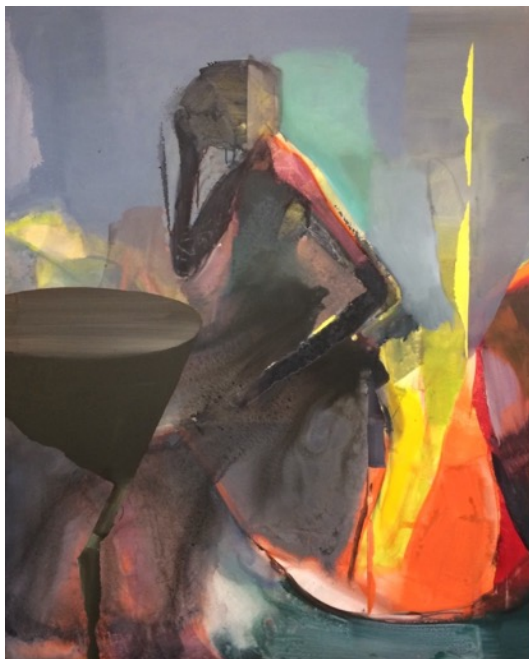

**MIREK KAUFMAN / POZOROVACÍ POLE /  
OBSERVATION FIELD / 2019 / GPN**

**ANOMÁLIE / 2018 - 2019**  
220 x 190 cm / akryl / olej / plátno

**ZOOM IN/OUT / 2018 - 2019**  
190 X 170 cm / akryl / olej / plátno

SCIENTIST / 2018 - 2019  
170 x 140 cm / akryl / olej / plátno

TRYCHTÝŘ / 2018 - 2019  
170 x 140 cm / akryl / olej / plátno

PUSTINA / 2018 - 2019  
140 x 160 cm / akryl / olej / plátno

PETRIHO POLE / 2018 - 2019  
Φ100 cm / akryl / olej / plátno

NAKLONĚNÁ ROVINA / 2018  
60 x 50 cm / akryl / olej / plátno

MIKROORGANISMUS / 2018  
40 x 50 cm / akryl / olej / plátno

SLOW MOTION / 2018  
120 x 100 cm / akryl / olej / plátno