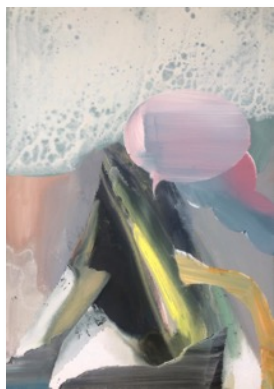

MIREK KAUFMAN / **inExTreMis** / 2019 / **TOPIČŮV SALON**

PŘÍSTŘEŠÍ, 2018, akryl a olej na plátně, 70 x 60 cm

MONOLOG / triptych / 2019 / akryl a olej na plátně / 3x 40x 40 cm

NO COMMENT / 2018 / akryl a olej na plátně / 70x 50 cm

ZOOM / 2019 /akryl a olej na plátně / 170 x 190 cm

inEXTREMIS (triptych), 2018 - 2019, akryl a olej na plátně, 3x 80 x 70 cm

SEISMOGRAF / 2019 /akryl a olej na plátně / 100 x 90 cm

CHLOROFYL / 2019 /akryl a olej na plátně / 160 x 140 cm