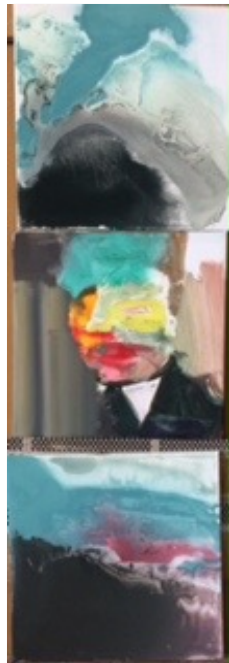

MIREK KAUFMAN / **inExTreMis** / 2019 / **TOPIČŮV SALON**

PŘÍSTŘEŠÍ, 2018, akryl a olej na plátně, 70 x 60 cm

MONOLOG / triptych / 2019 / akryl a olej na plátně / 3x 40x 40 cm

NO COMMENT / 2018 / akryl a olej na plátně / 70x 50 cm

ZOOM / 2019 /akryl a olej na plátně / 170 x 190 cm

inEXTREMIS (triptych), 2018 - 2019, akryl a olej na plátně, 3x 80 x 70 cm

SEISMOGRAF / 2019 /akryl a olej na plátně / 100 x 90 cm

CHLOROFYL / 2019 /akryl a olej na plátně / 160 x 140 cm

LAVINOVÉ POLE / 2019 /akryl a olej na plátně / 220 x 190 cm

ŽHAVÁ VLNA / 2019 /akryl a olej na plátně / 190 x 220 cm

BIVAK / 2019 / akryl a olej na plátně / 120 x 100 cm

LÁVA / 2019 / akryl a olej na plátně / 50 x 60 cm