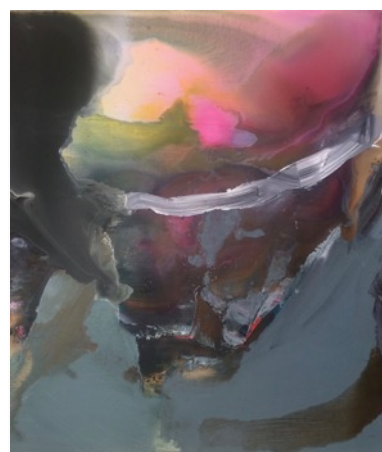

MIREK KAUFMAN / **inExTreMis** / 2019 / **TOPIČŮV SALON**

PŘÍSTŘEŠÍ, 2018, akryl a olej na plátně, 70 x 60 cm

MONOLOG / triptych / 2019 / akryl a olej na plátně / 3x 40x 40 cm

NO COMMENT / 2018 / akryl a olej na plátně / 70x 50 cm

ZOOM / 2019 /akryl a olej na plátně / 170 x 190 cm

inEXTREMIS (triptych), 2018 - 2019, akryl a olej na plátně, 3x 80 x 70 cm

SEISMOGRAF / 2019 /akryl a olej na plátně / 100 x 90 cm

CHLOROFYL / 2019 /akryl a olej na plátně / 160 x 140 cm